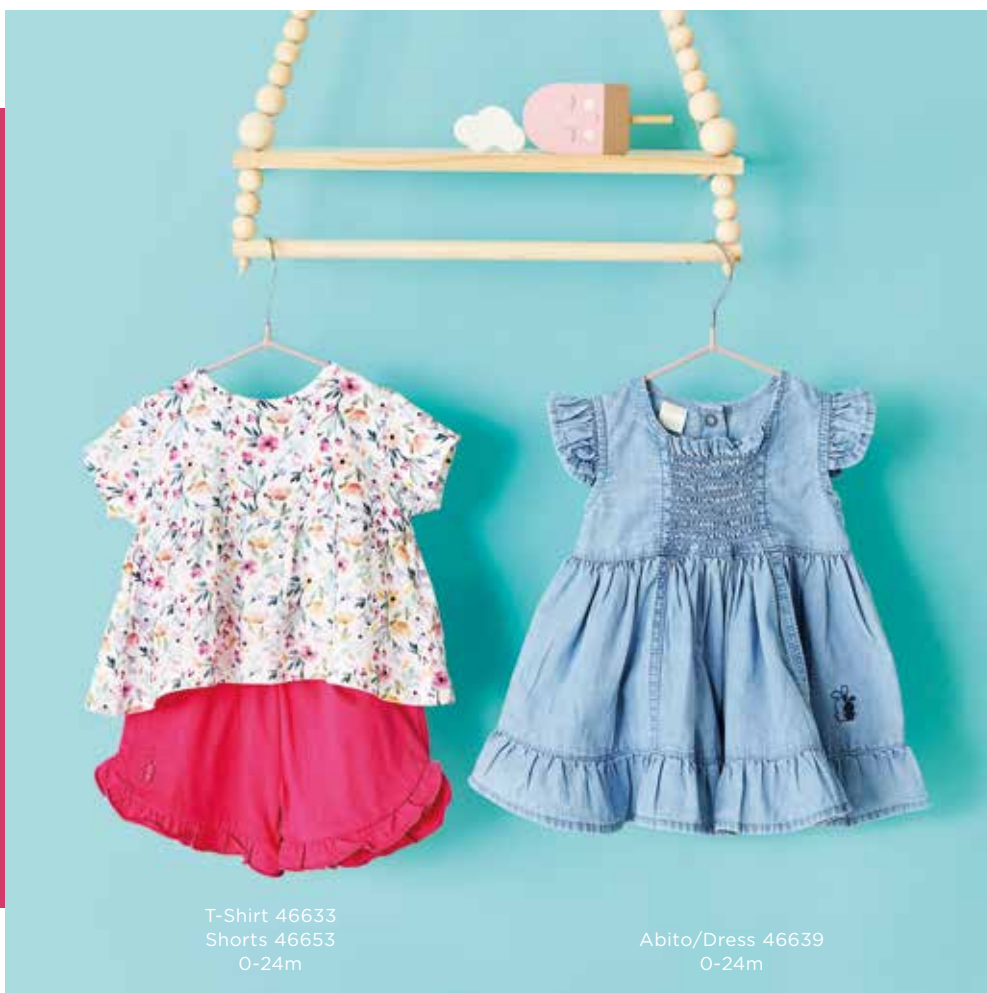

Completo 2 pz./2 pcs Set 46151  
0-24m

Giubbotto/Jacket 46109  
0-24m

Camicia/Shirt 46102  
Girocollo/Roundneck 46085  
Denim 46095  
0-24m

Abito/Dress 46637  
Fascia/Headband 46950  
0-24m

T-Shirt 46633  
Shorts 46653  
0-24m